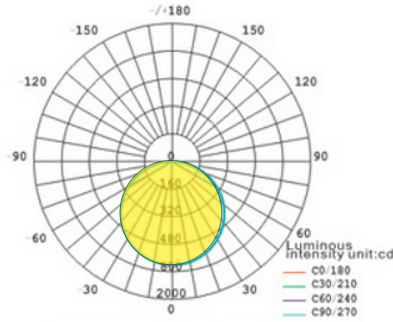

UYGULAMA ALANLARI

AVM'ler

Hastaneler

Cafeler

Okullar

Ofisler

Oteller

Türkiye

IP54

ÜRÜN KODU	GÜÇ	IŞIK AKIŞI (LÜMEN)	RENK SICAKLIĞI (KELVİN)	ÖLÇÜLER (mm)			CRI	AĞIRLIK	KULLANIM YÜKSEKLİĞİ (m)
				UZUNLUK (A)	GENİŞLİK (B)	YÜKSEKLİK (C)			
İDS-2000-35	35W	5.500	3000K-GÜN IŞIĞI 4000K-NATURAL 6500K-BEYAZ	595	595	67	80+	1300g	h1=2m h2=4m
İDS-SLM 2000-35	35W	5.500	3000K-GÜN IŞIĞI 4000K-NATURAL 6500K-BEYAZ	595	595	50	80+	1300g	h1=4m h2=6m